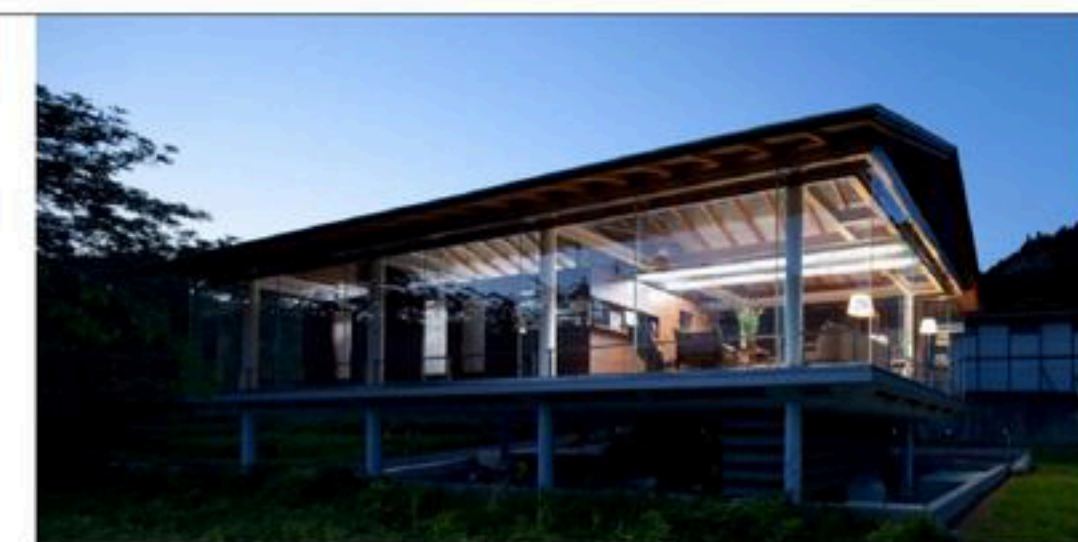

H2O設計室
さいたま市見沼区東新井939-73
tel:080-4295-2983
hm@h2o-architects.com

長澤 徹
Toru Nagasawa

日々ふつうの質を少しだけ高め
明日にはそれがふつうになる様に
住宅づくりを目指しています