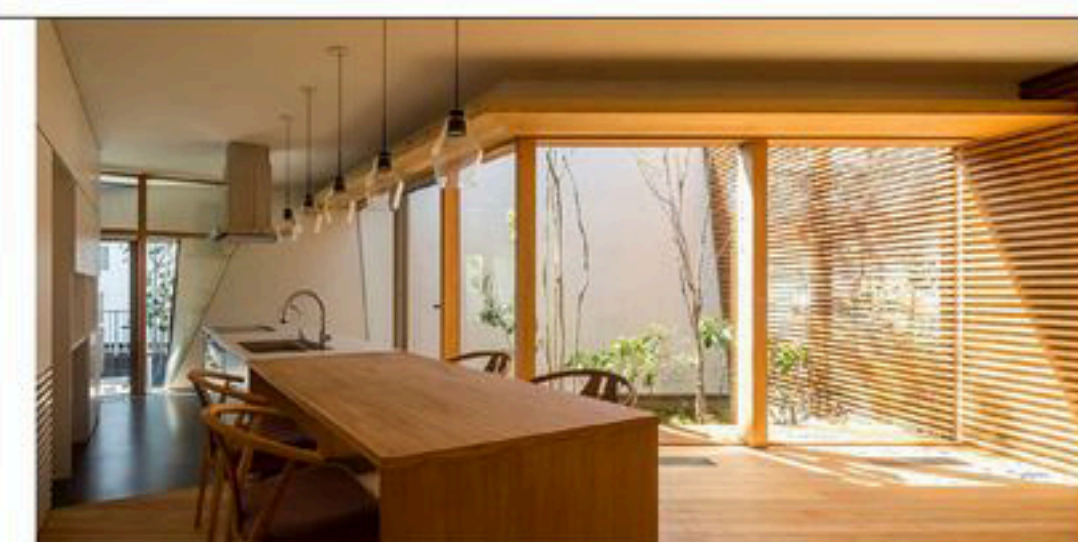

ポーラスターデザイン一級建築士事務所
さいたま市南区大谷口1398-11
tel:090-6184-2771
polarstardesign@gmail.com