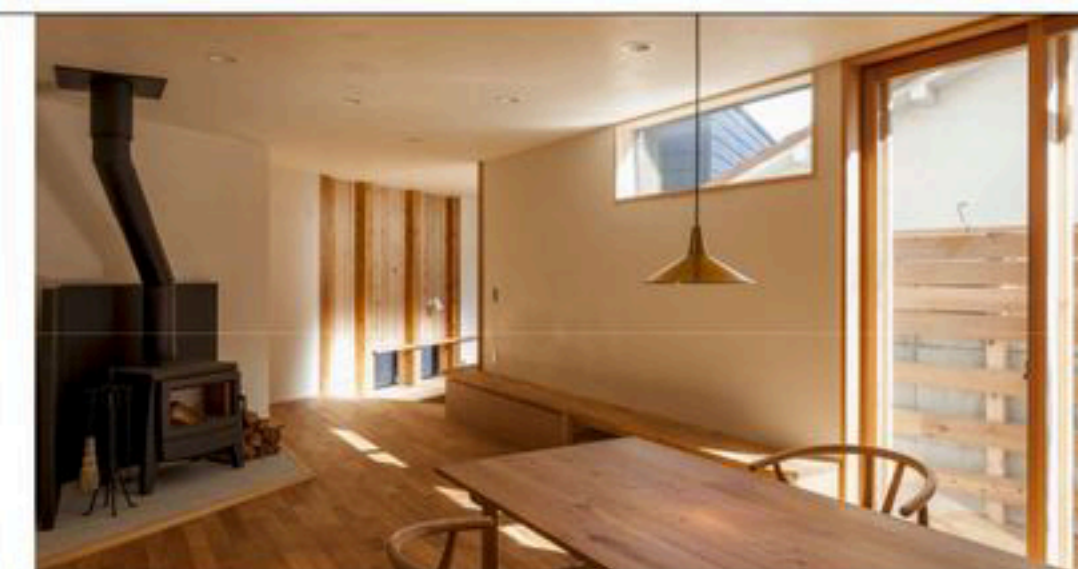

一級建築士事務所マツザワ設計
さいたま市浦和区元町2-38-2-204
tel:048-885-8241
mat.arch@aa-mat.net

森 大樹+小埜勝久
Mori Hiroki+Ono Katsuhisa

ご家族の人生に寄り添う
住宅を、貴方と一緒に
考える建築家です。