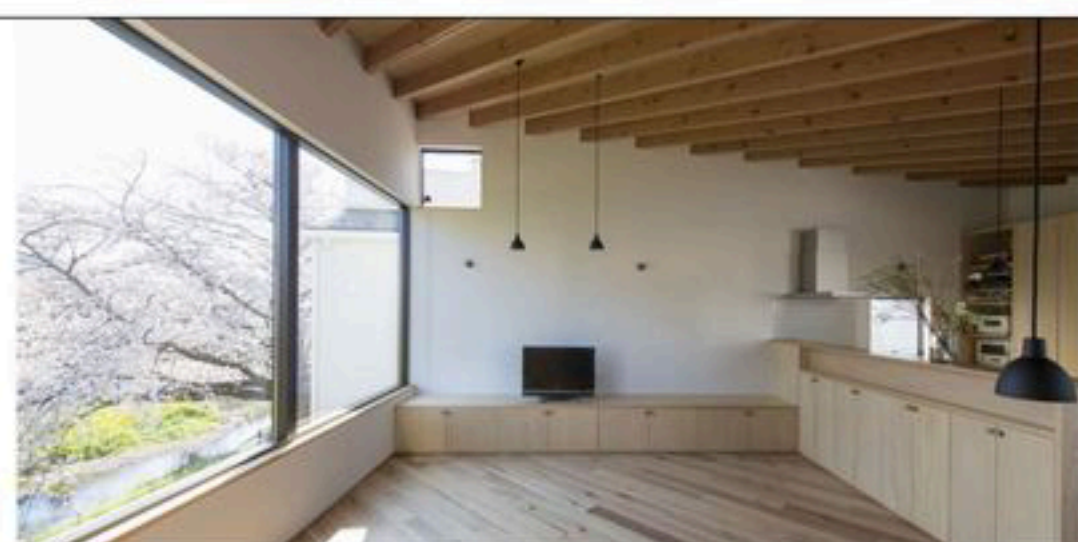

菰田真志+菰田 晶
Masashi+Aki Komoda

設計する時に感じる様々な「景」。
何を感じてカタチにしたのかを
見てください。

有限会社 菰田建築設計事務所
さいたま市見沼区南中丸1129-3
tel:048-683-7899
info@archi-komo.co.jp

8組の建築家による
すまいの多様なカタチ展

かわっていくもの かわらないもの

2022年9月29日(木)~10月4日(火)

PALS
楽風展
2022