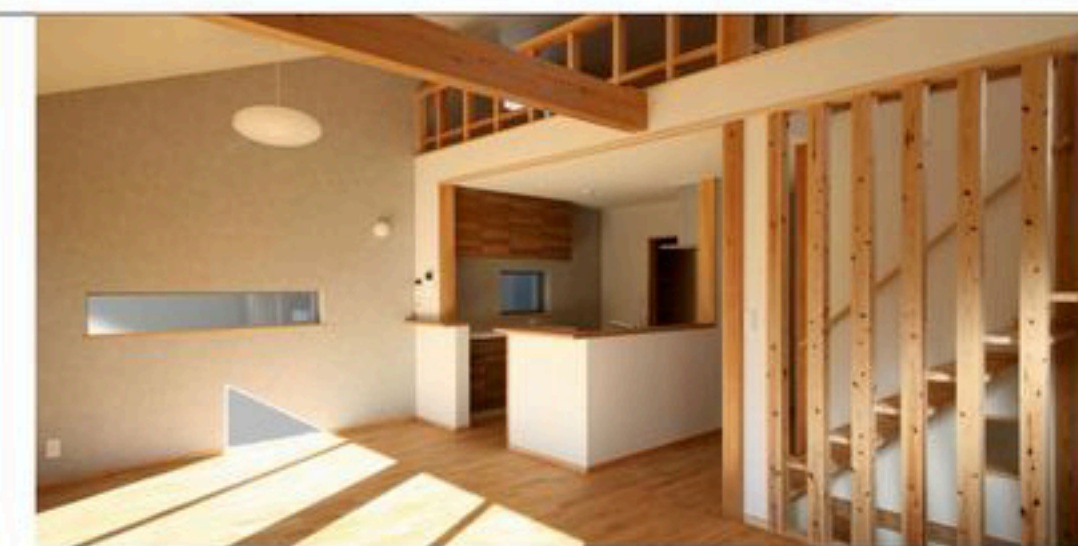

メンバー滞在表
リンクです
常時変更ありますので
いらっしゃる前に
ご確認ください

●ギャラリートーク
「かわっていくもの・かわらないもの」
10月1日(土)17:00~
こらからの住まいをみんなで
おしゃべり。是非お越しください。

八島 隆
Takashi Yashima

素材の優しさ・強さを生かした
正直な家づくりを
心がけています。

八島建築設計室
さいたま市見沼区東大宮7-33-8
tel:048-687-3491
studio@8888ma.net